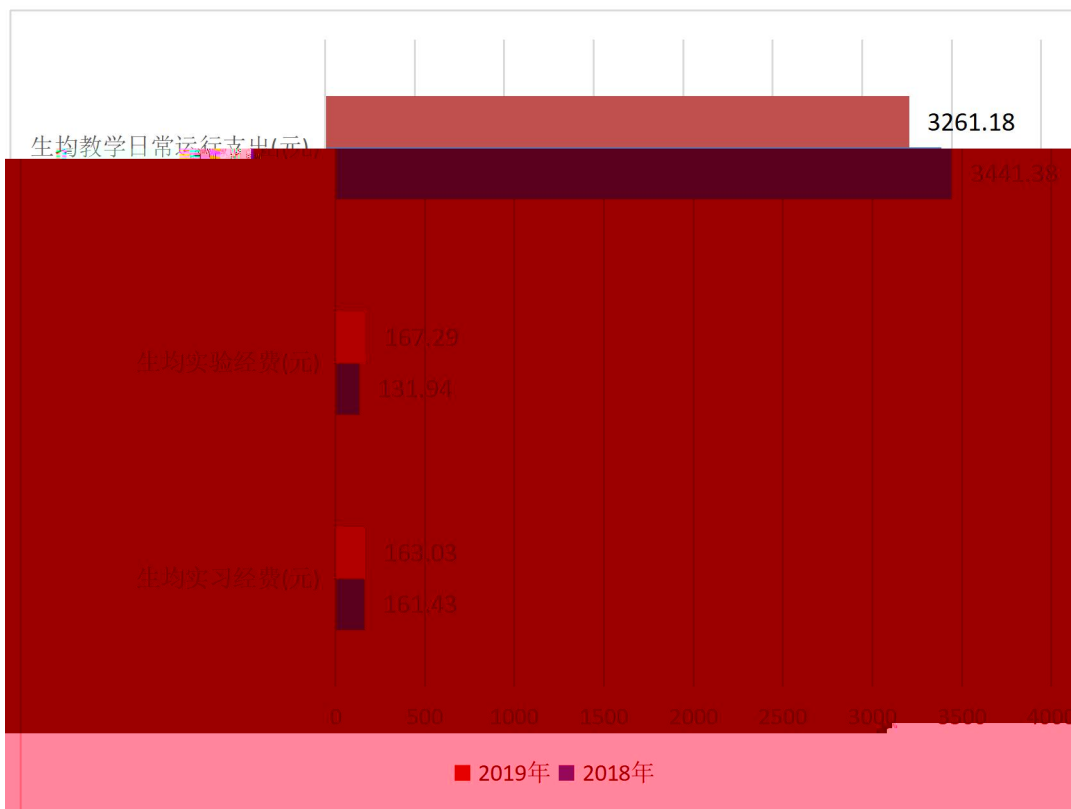

贺州学院
HEZHOU UNIVERSITY

2019-2020学年本科教学

2020年12月

.....

1
1
2
3

.....

8
11
12
13
13
14
14
15

.....

17
17
18
19
19
19
19
20
20

.....

22
22
22
23
23
23
23
23
24
24
24
24
24
24

.....

25
25
25
26

.....

27
27
27

.....
.....

h©

	-	-	-		82.76	17.24	38.67
	68.13	14.38	23.13		85.51	13.34	33.33
	74.84	25.16	14.19		85.00	15.00	38.59
	71.21	28.79	44.96		-	-	-
	79.95	20.05	24.97		81.49	18.51	35.48
	43.87	30.97	21.94		80.61	19.39	51.14